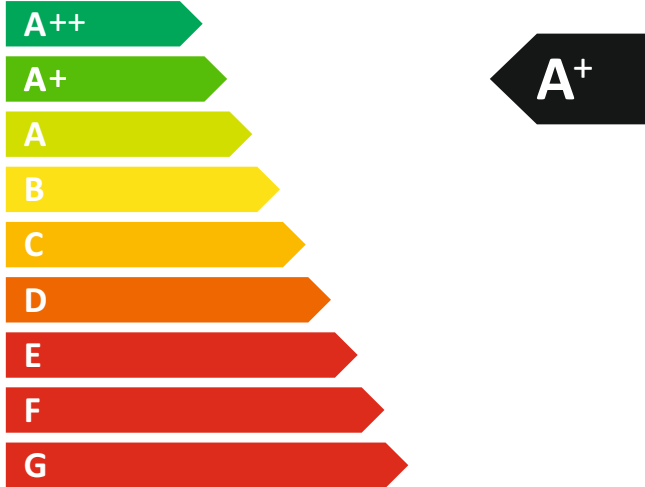

**ENERG**  
енергия - ενέργεια

**REGALFIRE**

Universal Design Flat 68/62

**10,1**  
kW

ENERGIA • ЕНЕРГИЯ • ΕΝΕΡΓΕΙΑ • ENERGUIA • ENERGY • ENERGIE • ENERGI

2015/1186